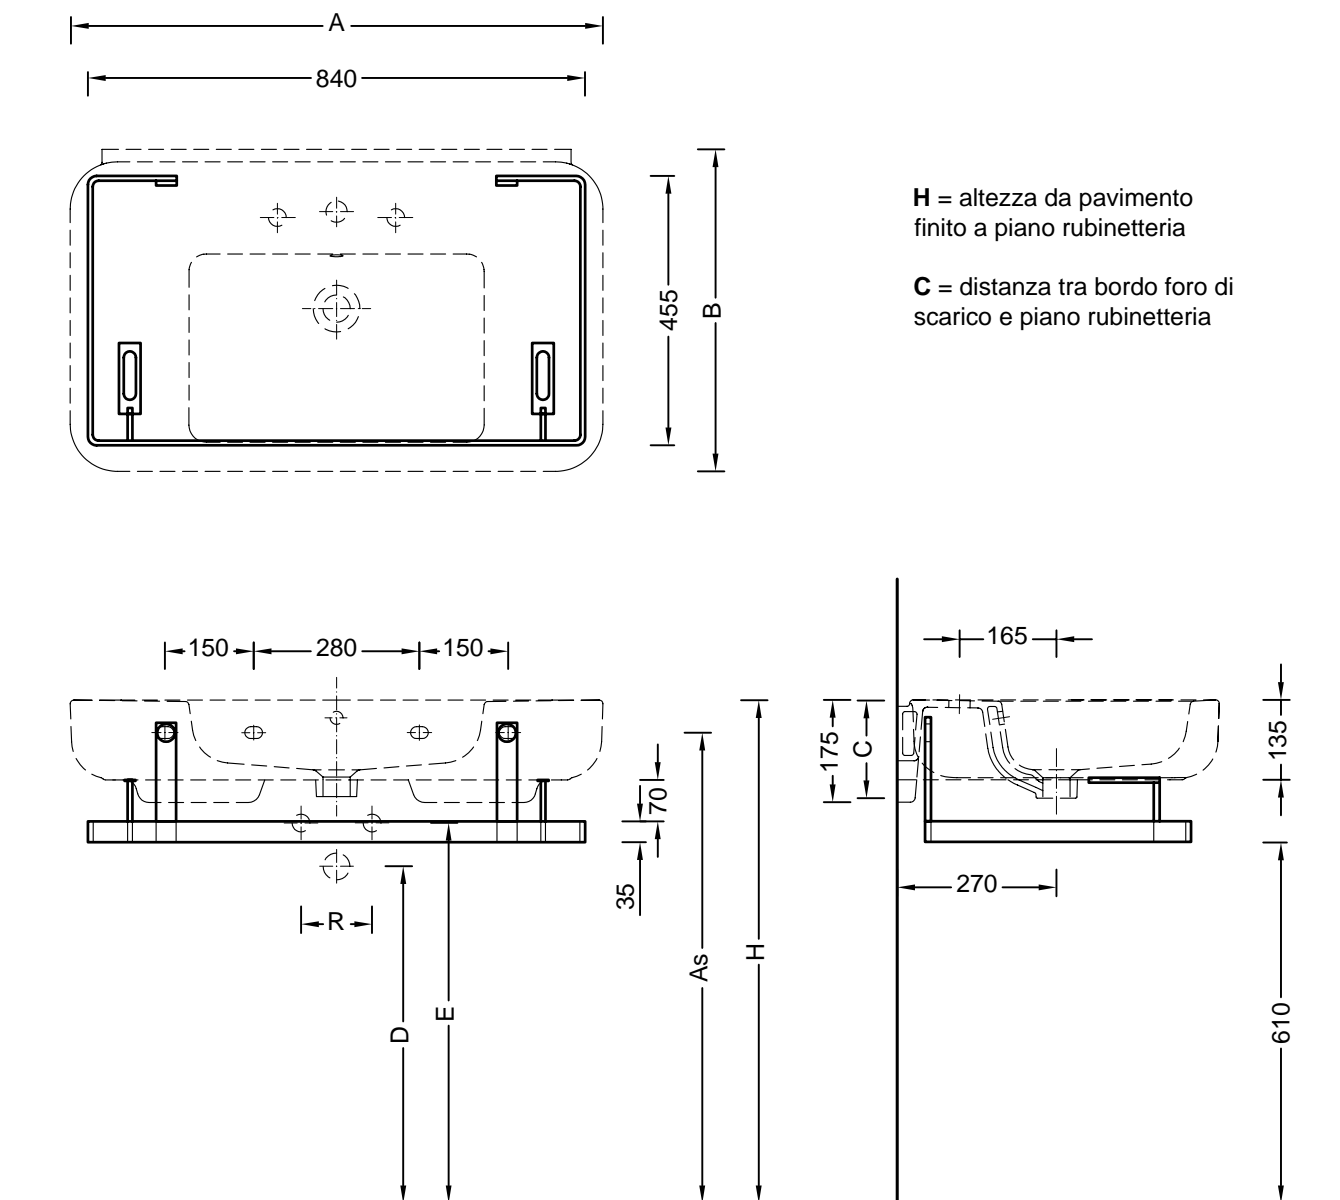

composizione 4206

Cod.	Descrizione	A	B	C	D	E	R	As	H
4206	Lavabo 90 42090 con barra portasciugamani in ottone cromato 41728.	900	545	165	560	640	120	795	850

Le misure sono da considerarsi indicative. Pozzi-Ginori S.p.A. si riserva il diritto di apportare, in qualsiasi momento, modifiche tecniche, costruttive e dimensionali utili al miglioramento della nostra produzione.